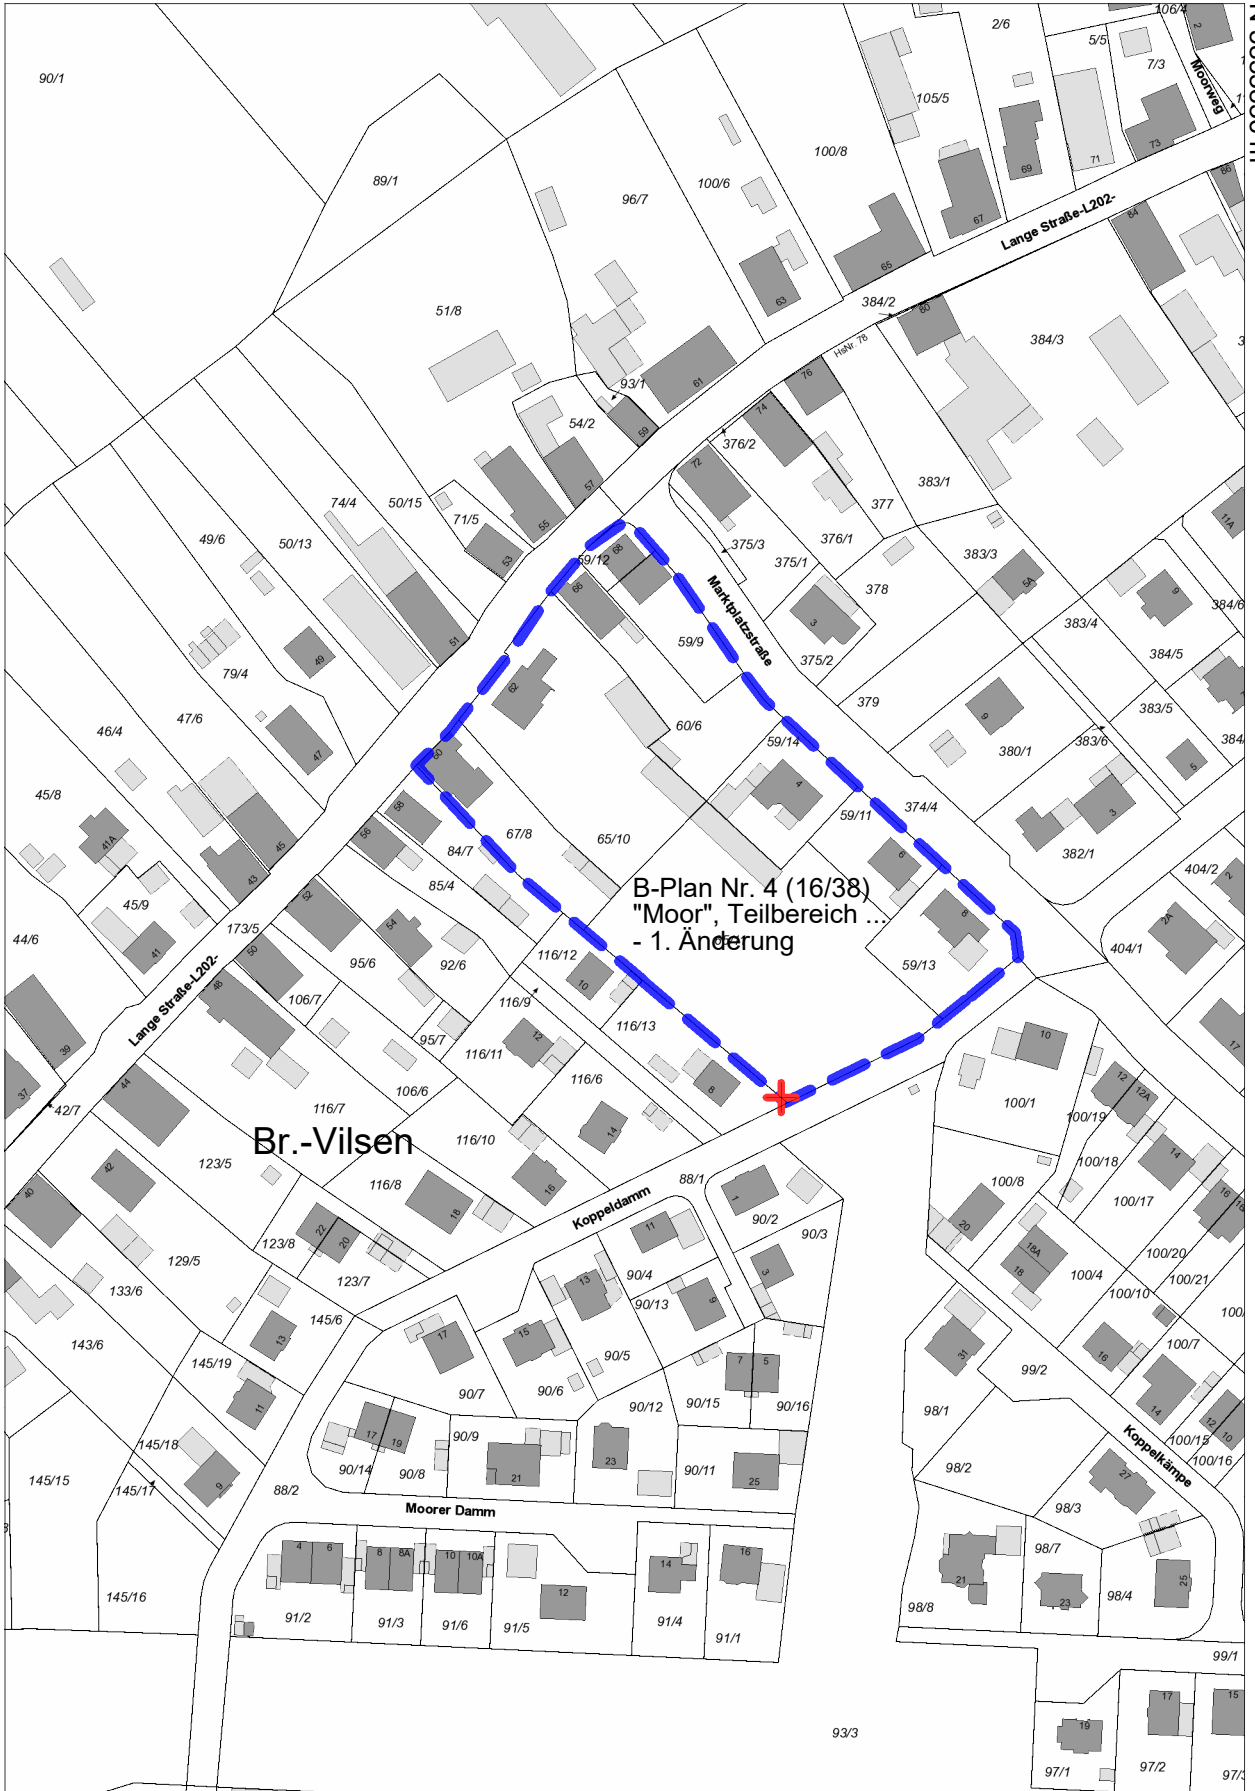

E 499934 m

N 5853836 m

B-Plan Nr. 4 (16/38)  
"Moor", Teilbereich ...  
- 1. Änderung

Br.-Vilsen

N 5853314 m

© Landkreis Diepholz 2021

E 499606 m

1:2.000